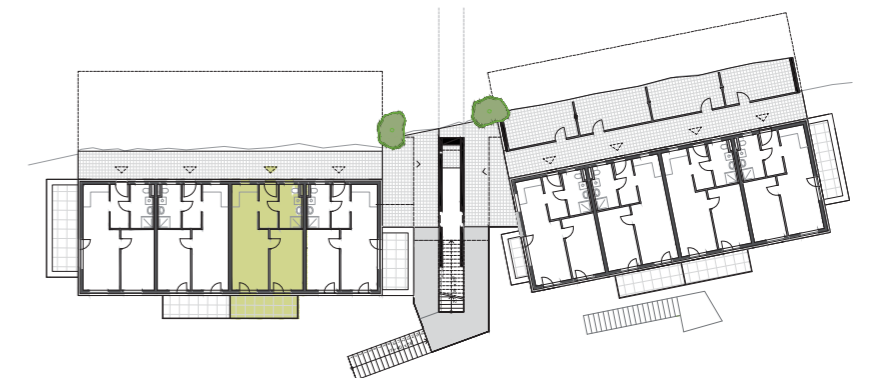

HILL RESORTS

am Schlosspark

TOP 3 ERDGESCHOSS

Wohnküche	21,83 m ²
Zimmer	12,83 m ²
WC/Bad	6,04 m ²
Vorraum	3,75 m ²
AN	1,50 m ²
Gesamt	45,95 m²
Balkon	9,59 m ²

Ein Projekt der

Dieser Plan ist zum Anfertigen von Einbaumöbeln nicht geeignet. Statische und bauphysikalische Details sind nicht Planinhalt. Die Einrichtung ist nur illustativ dargestellt und erfolgt laut Ausstattungsbeschreibung. Mass- und Flächentoleranz +/- 3%. Satz und Druckfehler ausgenommen.