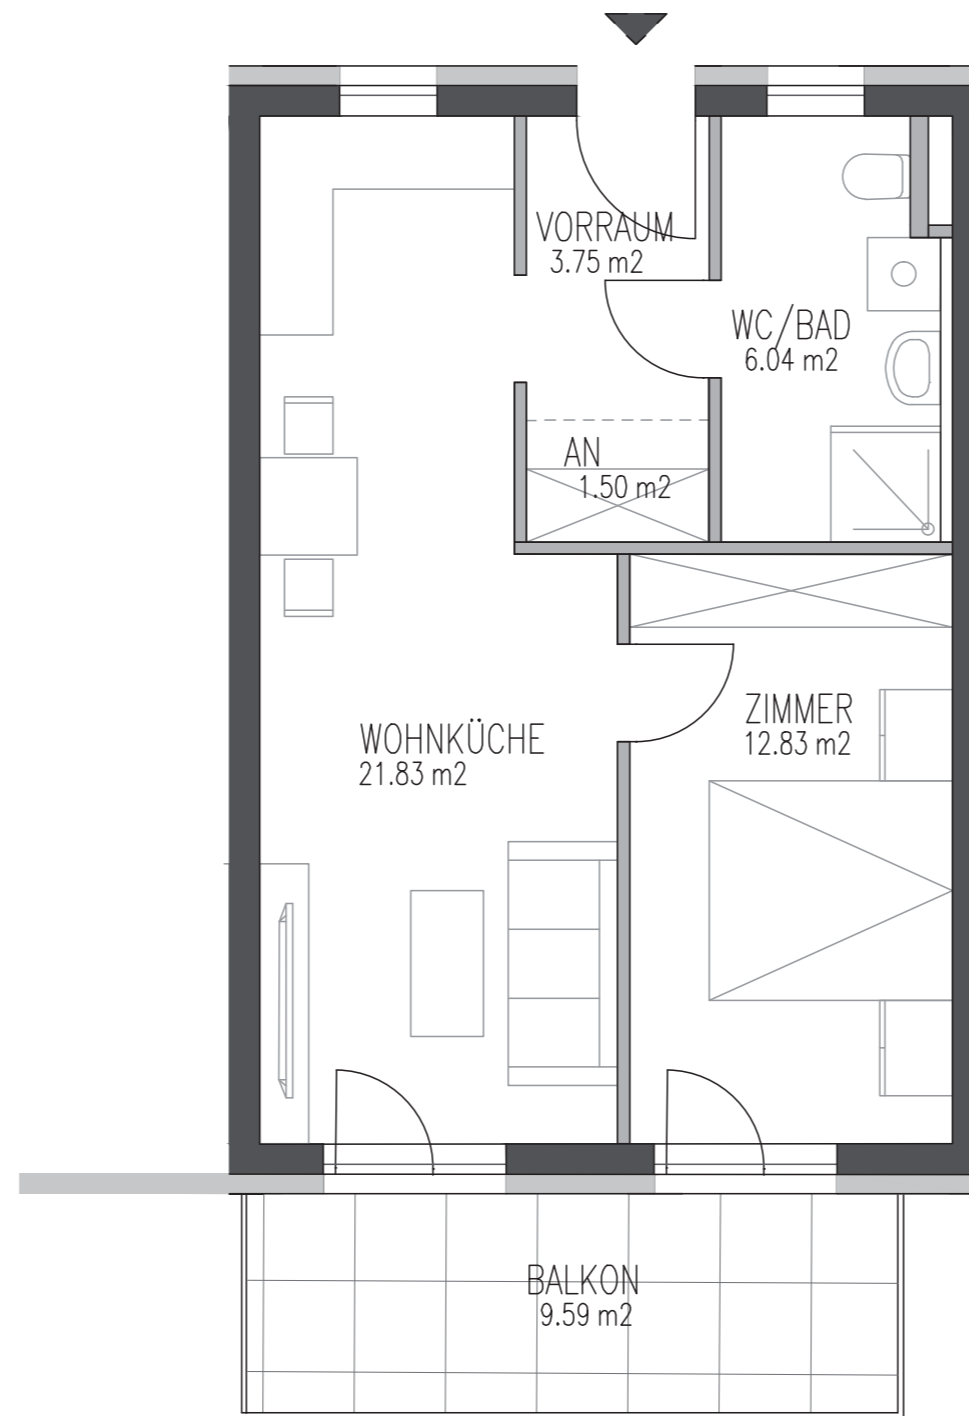

HILL RESORTS

am Schlosspark

TOP 3 ERDGESCHOSS

Wohnküche	21,83 m ²
Zimmer	12,83 m ²
WC/Bad	6,04 m ²
Vorraum	3,75 m ²
AN	1,50 m ²
Gesamt	45,95 m²
Balkon	9,59 m ²

Ein Projekt der

Dieser Plan ist zum Anfertigen von Einbaumöbeln nicht geeignet. Statische und bauphysikalische Details sind nicht Planinhalt. Die Einrichtung ist nur illustativ dargestellt und erfolgt laut Ausstattungsbeschreibung. Mass- und Flächentoleranz +/- 3%. Satz und Druckfehler ausgenommen.