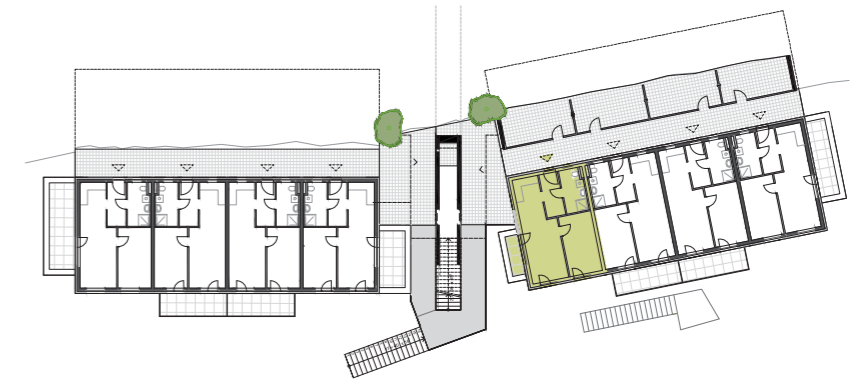

HILL RESORTS

am Schlosspark

Ein Projekt der

TOP 5 ERDGESCHOSS

Wohnküche	21,63 m ²
Zimmer	12,83 m ²
WC/Bad	6,04 m ²
Vorraum	3,75 m ²
AN	1,50 m ²
Gesamt	45,75 m²
Balkon	3,38 m ²

Dieser Plan ist zum Anfertigen von Einbaumöbeln nicht geeignet. Statische und bauphysikalische Details sind nicht Planinhalt. Die Einrichtung ist nur illustativ dargestellt und erfolgt laut Ausstattungsbeschreibung. Mass- und Flächentoleranz +/- 3%. Satz und Druckfehler ausgenommen.