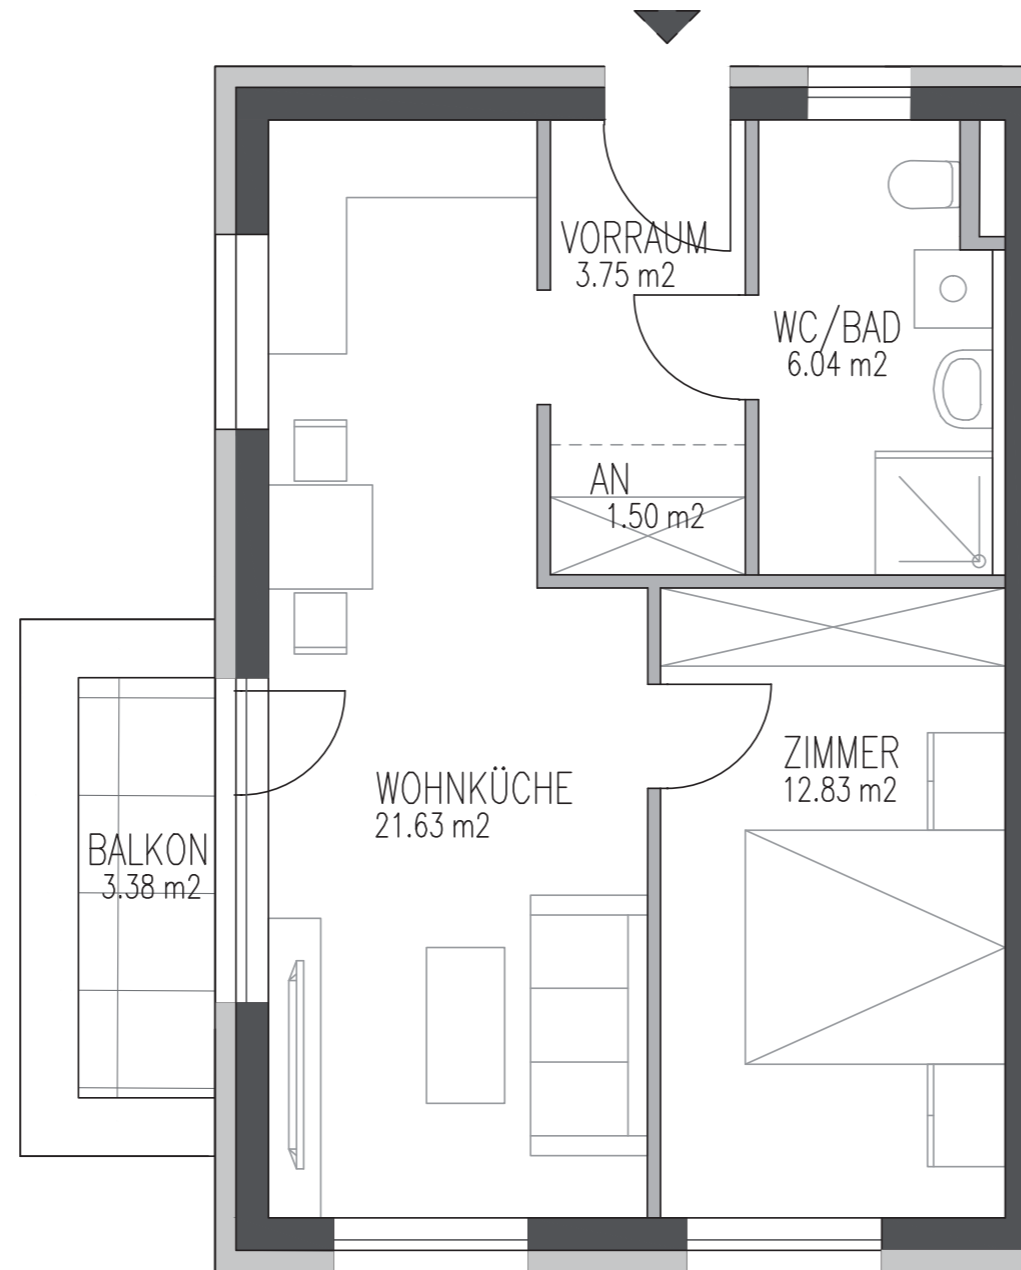

HILL RESORTS

am Schlosspark

Ein Projekt der

TOP 5 ERDGESCHOSS

Wohnküche	21,63 m ²
Zimmer	12,83 m ²
WC/Bad	6,04 m ²
Vorraum	3,75 m ²
AN	1,50 m ²
Gesamt	45,75 m²
Balkon	3,38 m ²

Dieser Plan ist zum Anfertigen von Einbaumöbeln nicht geeignet. Statische und bauphysikalische Details sind nicht Planinhalt. Die Einrichtung ist nur illustativ dargestellt und erfolgt laut Ausstattungsbeschreibung. Mass- und Flächentoleranz +/- 3%. Satz und Druckfehler ausgenommen.