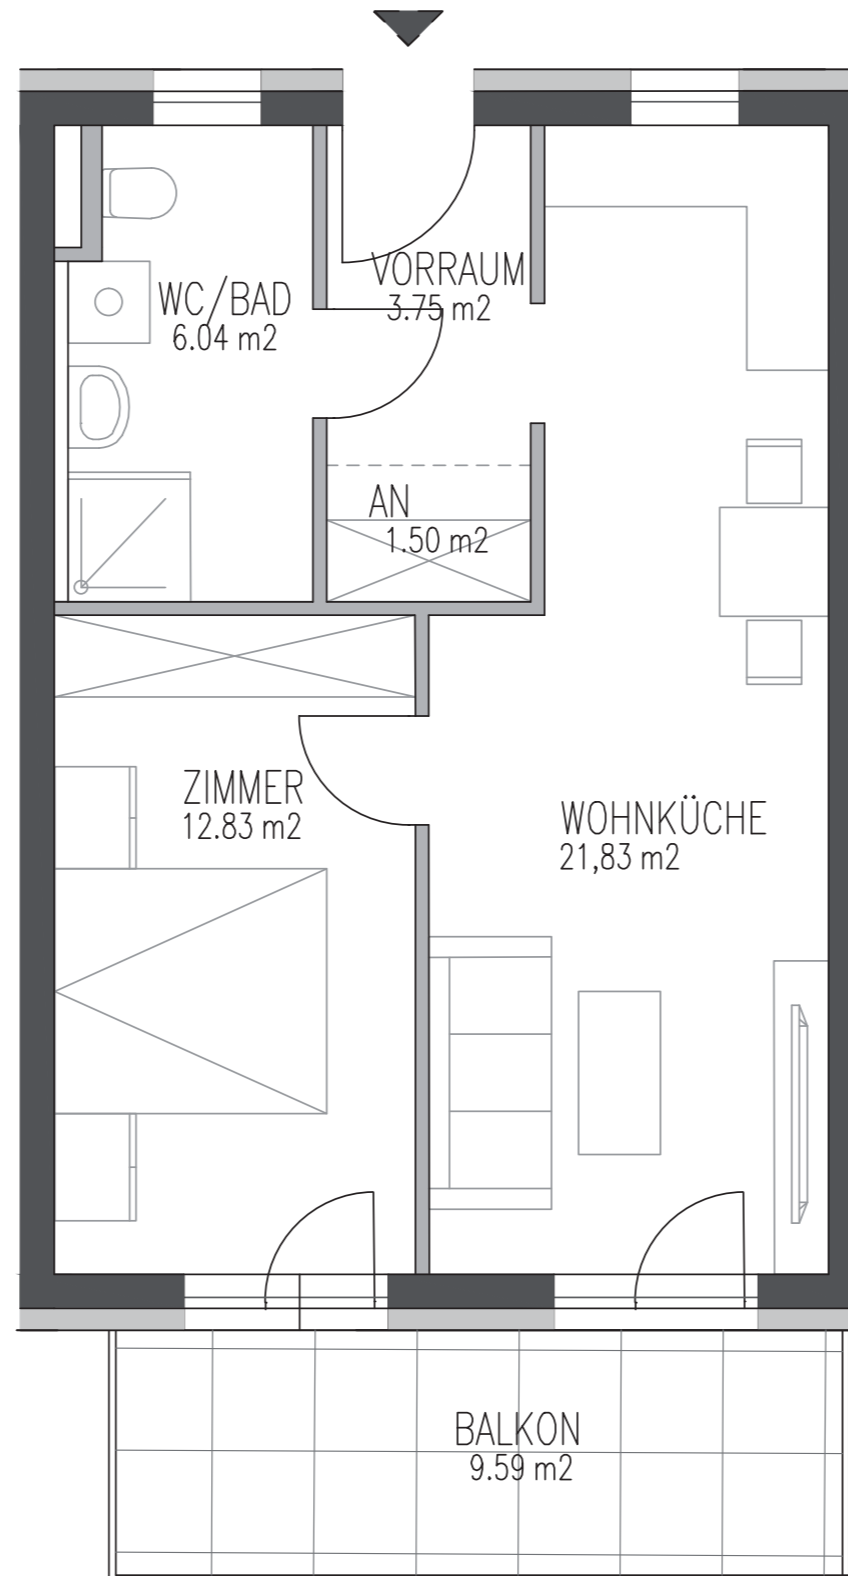

## TOP 6 ERDGESCHOSS

Wohnküche	21,83 m <sup>2</sup>
Zimmer	12,83 m <sup>2</sup>
WC/Bad	6,04 m <sup>2</sup>
Vorraum	3,75 m <sup>2</sup>
AN	1,50 m <sup>2</sup>
<b>Gesamt</b>	<b>45,95 m<sup>2</sup></b>
Balkon	9,59 m <sup>2</sup>

Ein Projekt der

Dieser Plan ist zum Anfertigen von Einbaumöbeln nicht geeignet. Statische und bauphysikalische Details sind nicht Planinhalt. Die Einrichtung ist nur illustativ dargestellt und erfolgt laut Ausstattungsbeschreibung. Mass- und Flächentoleranz +/- 3%. Satz und Druckfehler ausgenommen.