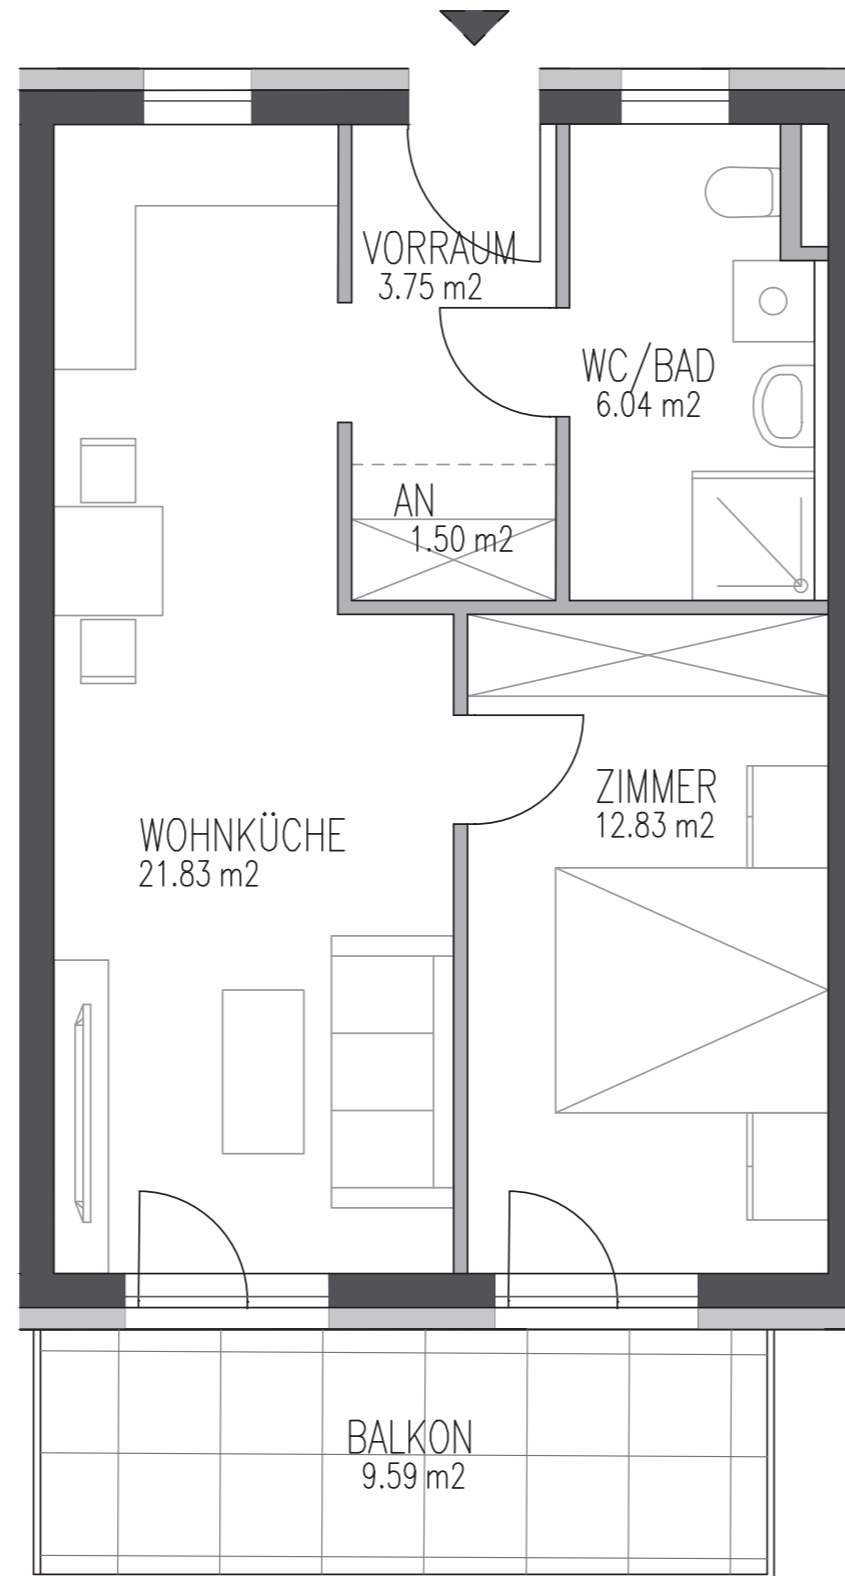

HILL RESORTS

am Schlosspark

TOP 7 ERDGESCHOSS

Wohnküche	21,83 m ²
Zimmer	12,83 m ²
WC/Bad	6,04 m ²
Vorraum	3,75 m ²
AN	1,50 m ²
Gesamt	45,95 m²
Balkon	9,59 m ²

Ein Projekt der

Dieser Plan ist zum Anfertigen von Einbaumöbeln nicht geeignet. Statische und bauphysikalische Details sind nicht Planinhalt. Die Einrichtung ist nur illustativ dargestellt und erfolgt laut Ausstattungsbeschreibung. Mass- und Flächentoleranz +/- 3%. Satz und Druckfehler ausgenommen.