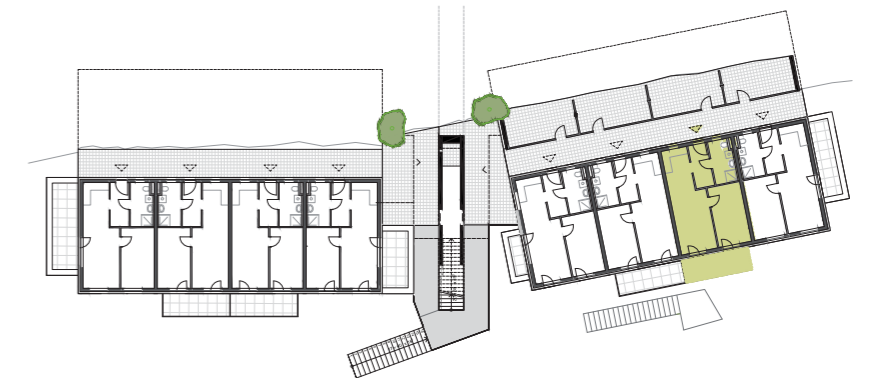

HILL RESORTS

am Schlosspark

TOP 7 ERDGESCHOSS

Wohnküche	21,83 m ²
Zimmer	12,83 m ²
WC/Bad	6,04 m ²
Vorraum	3,75 m ²
AN	1,50 m ²
Gesamt	45,95 m²
Balkon	9,59 m ²

Ein Projekt der

Dieser Plan ist zum Anfertigen von Einbaumöbeln nicht geeignet. Statische und bauphysikalische Details sind nicht Planinhalt. Die Einrichtung ist nur illustativ dargestellt und erfolgt laut Ausstattungsbeschreibung. Mass- und Flächentoleranz +/- 3%. Satz und Druckfehler ausgenommen.