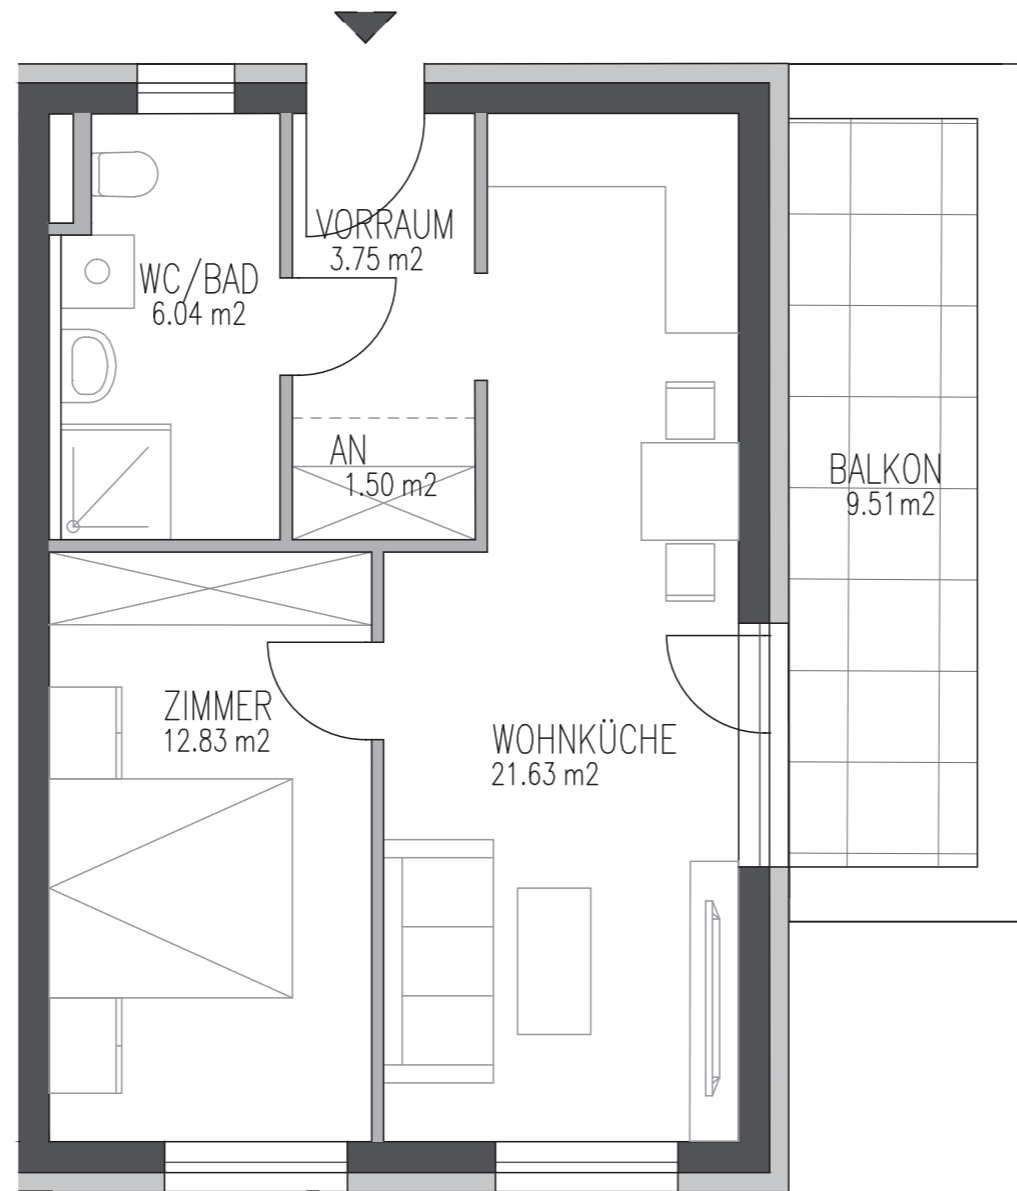

HILL RESORTS

am Schlosspark

Ein Projekt der

TOP 8 ERDGESCHOSS

Wohnküche	21,63 m ²
Zimmer	12,83 m ²
WC/Bad	6,04 m ²
Vorraum	3,75 m ²
AN	1,50 m ²
Gesamt	45,75 m²
Balkon	9,51 m ²

Dieser Plan ist zum Anfertigen von Einbaumöbeln nicht geeignet. Statische und bauphysikalische Details sind nicht Planinhalt. Die Einrichtung ist nur illustrativ dargestellt und erfolgt laut Ausstattungsbeschreibung. Mass- und Flächentoleranz +/- 3%. Satz und Druckfehler ausgenommen.