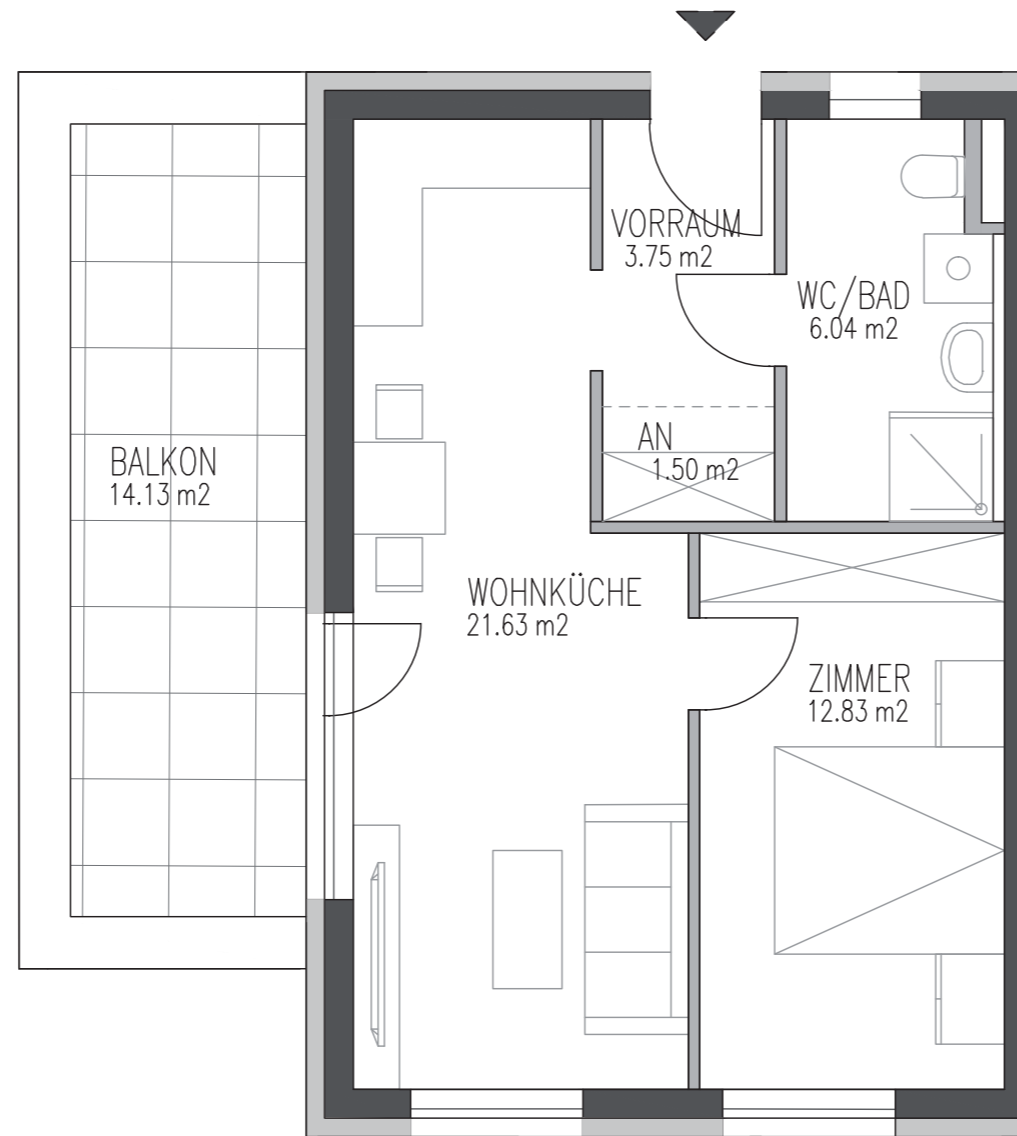

HILL RESORTS

am Schlosspark

TOP 1 ERDGESCHOSS

Wohnküche	21,63 m ²
Zimmer	12,83 m ²
WC/Bad	6,04 m ²
Vorraum	3,75 m ²
AN	1,50 m ²
Gesamt	45,75 m²
Balkon	14,13 m ²

Ein Projekt der

Dieser Plan ist zum Anfertigen von Einbaumöbeln nicht geeignet. Statische und bauphysikalische Details sind nicht Planinhalt. Die Einrichtung ist nur illustativ dargestellt und erfolgt laut Ausstattungsbeschreibung. Mass- und Flächentoleranz +/- 3%. Satz und Druckfehler ausgenommen.