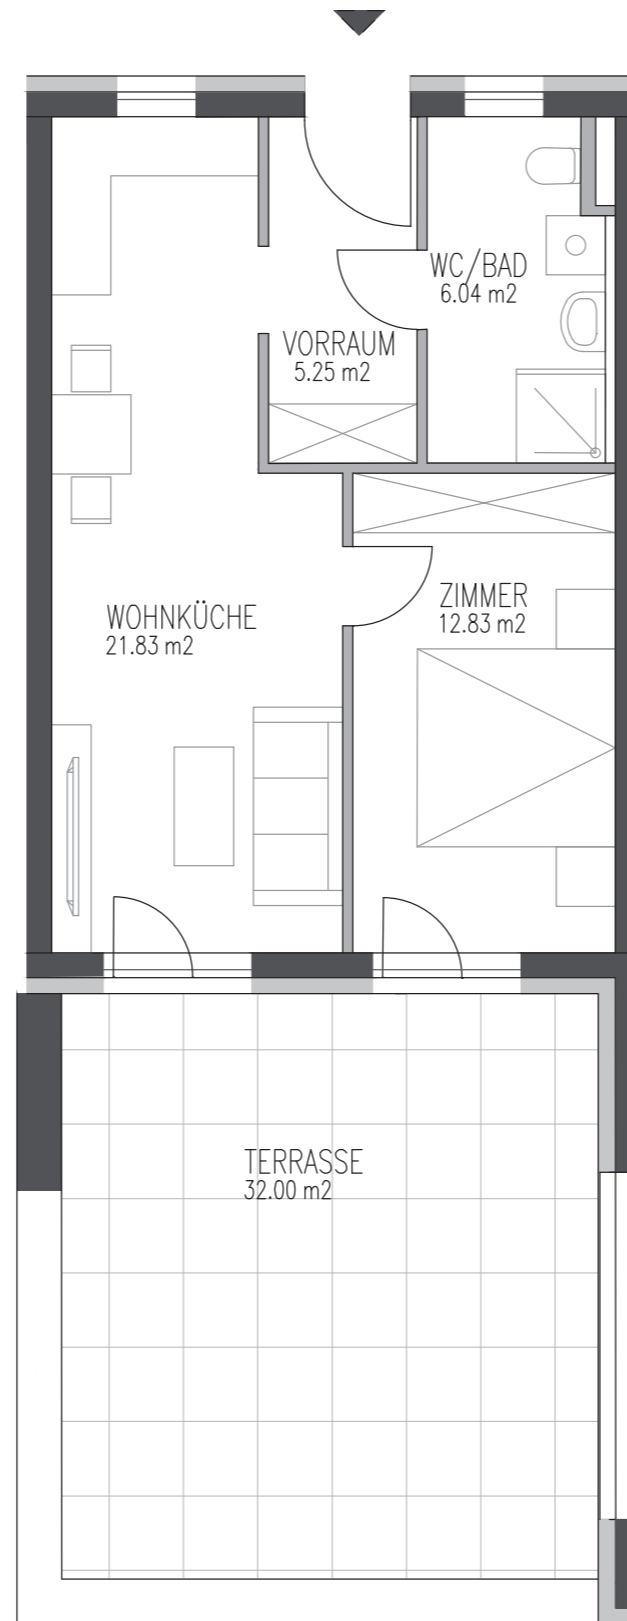

HILL RESORTS

am Schlosspark

TOP 15 1 OBERGESCHOSS

Wohnküche	21,83 m ²
Zimmer	12,83 m ²
WC/Bad	6,04 m ²
Vorraum	5,25 m ²
Gesamt	45,95 m²
Terrasse	32,00 m ²

Ein Projekt der

PREIS: € 179.750,--

Dieser Plan ist zum Anfertigen von Einbaumöbeln nicht geeignet. Statische und bauphysikalische Details sind nicht Planinhalt. Die Einrichtung ist nur illustrativ dargestellt und erfolgt laut Ausstattungsbeschreibung. Mass- und Flächentoleranz +/- 3%. Satz und Druckfehler ausgenommen.