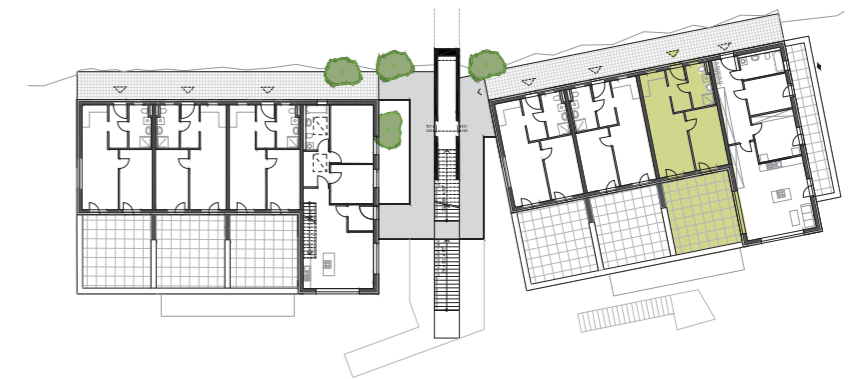

HILL RESORTS

am Schlosspark

TOP 15 1 OBERGESCHOSS

Wohnküche	21,83 m ²
Zimmer	12,83 m ²
WC/Bad	6,04 m ²
Vorraum	5,25 m ²
Gesamt	45,95 m²
Terrasse	32,00 m ²

Ein Projekt der

PREIS: € 179.750,--

Dieser Plan ist zum Anfertigen von Einbaumöbeln nicht geeignet. Statische und bauphysikalische Details sind nicht Planinhalt. Die Einrichtung ist nur illustrativ dargestellt und erfolgt laut Ausstattungsbeschreibung. Mass- und Flächentoleranz +/- 3%. Satz und Druckfehler ausgenommen.