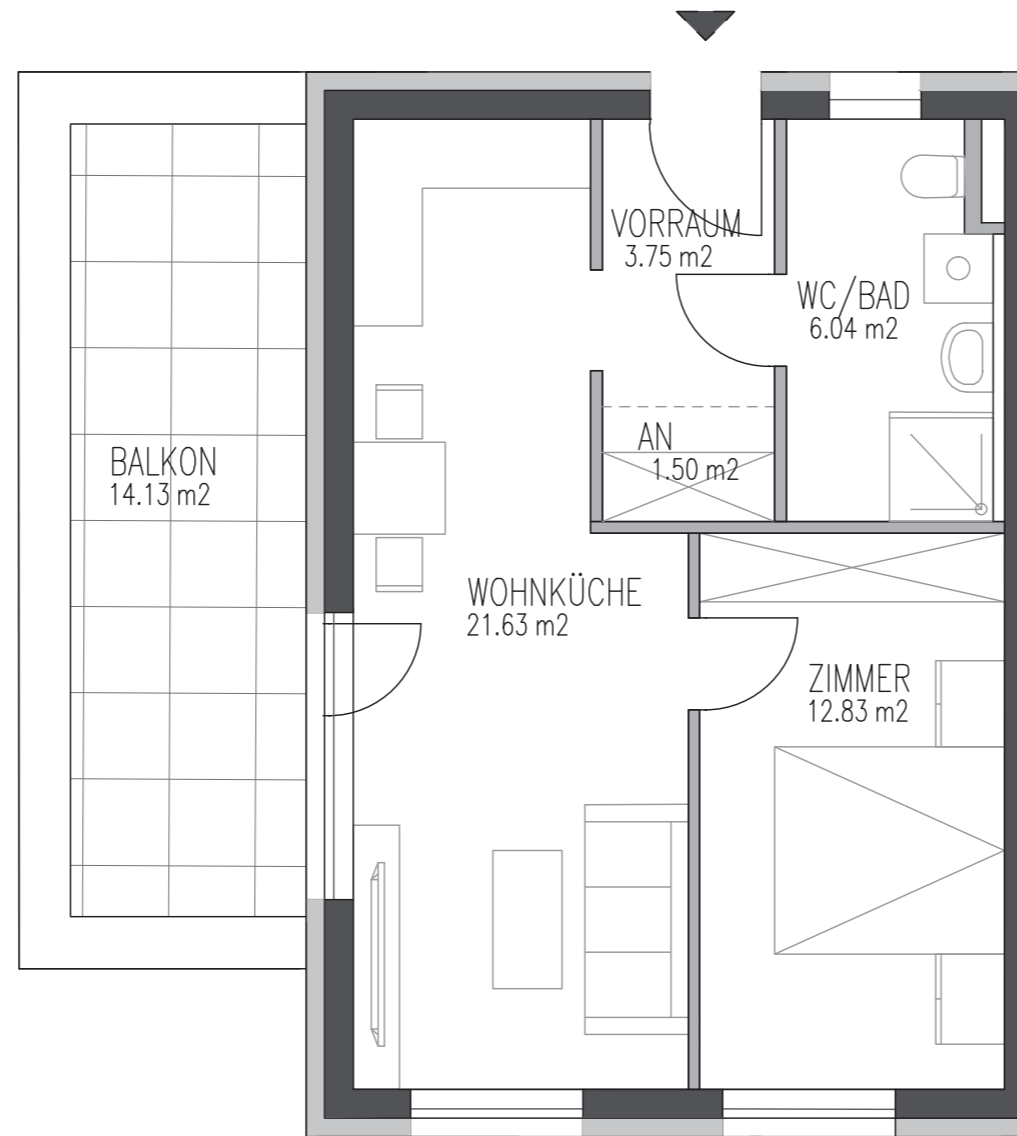

## TOP 1 ERDGESCHOSS

Wohnküche	21,63 m <sup>2</sup>
Zimmer	12,83 m <sup>2</sup>
WC/Bad	6,04 m <sup>2</sup>
Vorraum	3,75 m <sup>2</sup>
AN	1,50 m <sup>2</sup>
<b>Gesamt</b>	<b>45,75 m<sup>2</sup></b>
Balkon	14,13 m <sup>2</sup>

Ein Projekt der

**PREIS: € 175.640,--**

Dieser Plan ist zum Anfertigen von Einbaumöbeln nicht geeignet. Statische und bauphysikalische Details sind nicht Planinhalt. Die Einrichtung ist nur illustativ dargestellt und erfolgt laut Ausstattungsbeschreibung. Mass- und Flächentoleranz +/- 3%. Satz und Druckfehler ausgenommen.