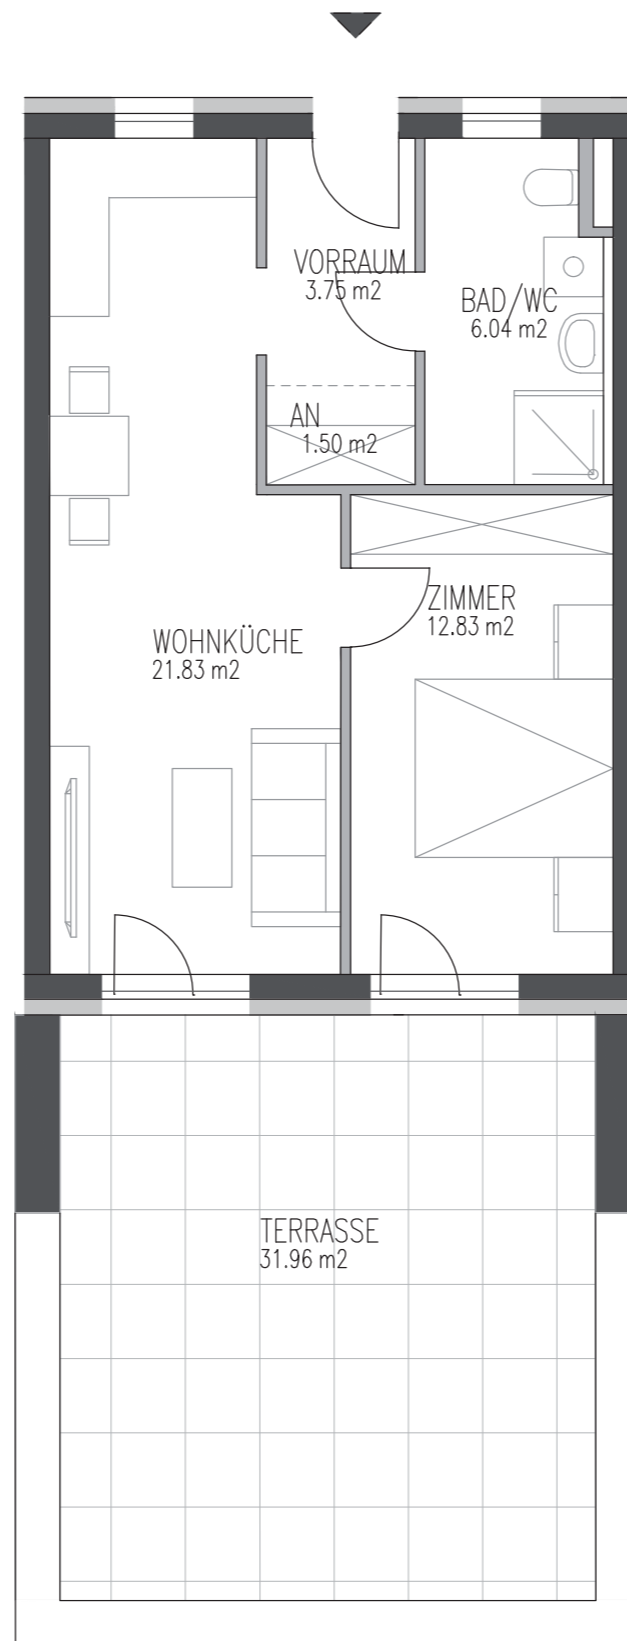

HILL RESORTS

am Schlosspark

TOP 20 2 OBERGESCHOSS

Wohnküche	21,83 m ²
Zimmer	12,83 m ²
Vorraum	3,75 m ²
AN	1,50 m ²
Bad/WC	6,04 m ²

Gesamt	45,95 m²
Terrasse	31,96 m ²

Ein Projekt der

PREIS: € 188.360,--

Dieser Plan ist zum Anfertigen von Einbaumöbeln nicht geeignet. Statische und bauphysikalische Details sind nicht Planinhalt. Die Einrichtung ist nur illustativ dargestellt und erfolgt laut Ausstattungsbeschreibung. Mass- und Flächentoleranz +/- 3%. Satz und Druckfehler ausgenommen.