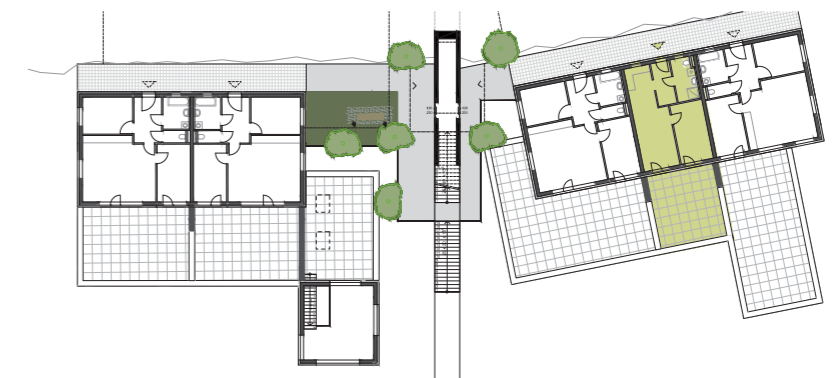

HILL RESORTS

am Schlosspark

TOP 20 2 OBERGESCHOSS

Wohnküche	21,83 m ²
Zimmer	12,83 m ²
Vorraum	3,75 m ²
AN	1,50 m ²
Bad/WC	6,04 m ²

Gesamt	45,95 m²
Terrasse	31,96 m ²

Ein Projekt der

PREIS: € 188.360,--

Dieser Plan ist zum Anfertigen von Einbaumöbeln nicht geeignet. Statische und bauphysikalische Details sind nicht Planinhalt. Die Einrichtung ist nur illustativ dargestellt und erfolgt laut Ausstattungsbeschreibung. Mass- und Flächentoleranz +/- 3%. Satz und Druckfehler ausgenommen.