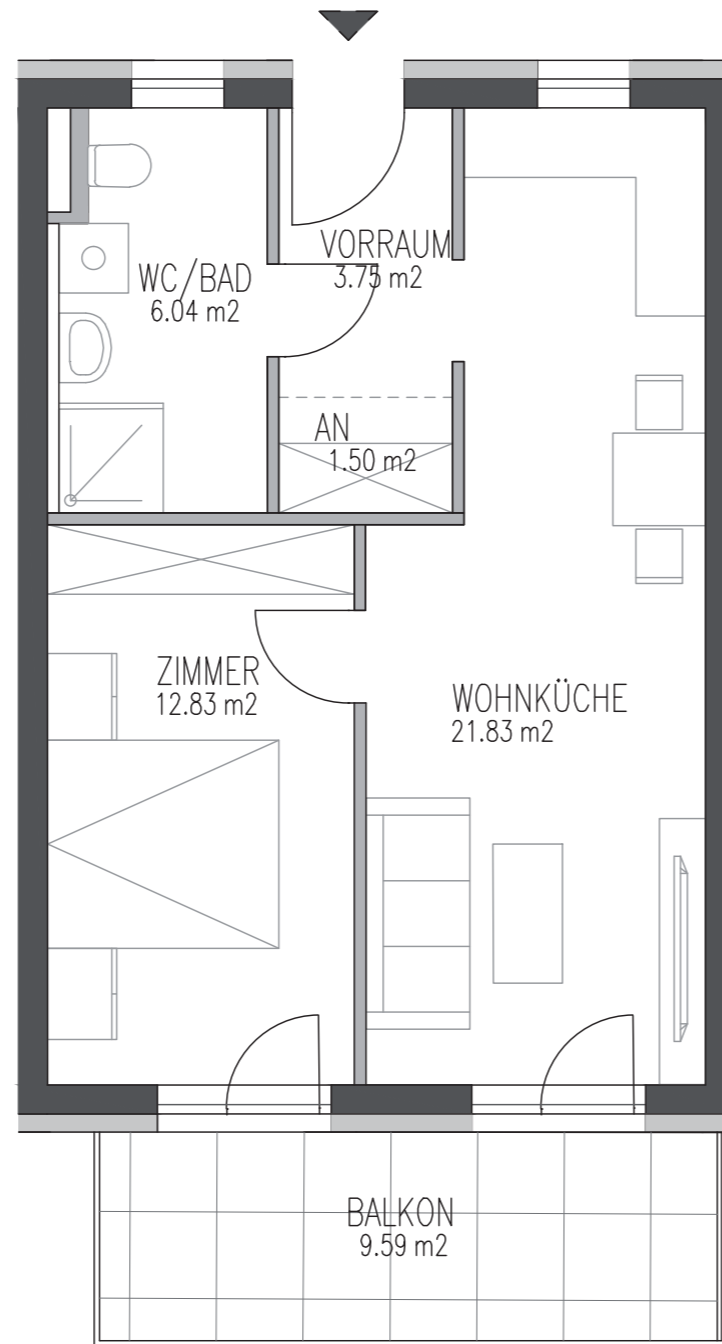

## TOP 2 ERDGESCHOSS

Wohnküche	21,83 m <sup>2</sup>
Zimmer	12,83 m <sup>2</sup>
WC/Bad	6,04 m <sup>2</sup>
Vorraum	3,75 m <sup>2</sup>
AN	1,50 m <sup>2</sup>
<b>Gesamt</b>	<b>45,95 m<sup>2</sup></b>
Balkon	9,59 m <sup>2</sup>

Ein Projekt der

**PREIS: € 169.620,--**

Dieser Plan ist zum Anfertigen von Einbaumöbeln nicht geeignet. Statische und bauphysikalische Details sind nicht Planinhalt. Die Einrichtung ist nur illustrativ dargestellt und erfolgt laut Ausstattungsbeschreibung. Mass- und Flächentoleranz +/- 3%. Satz und Druckfehler ausgenommen.