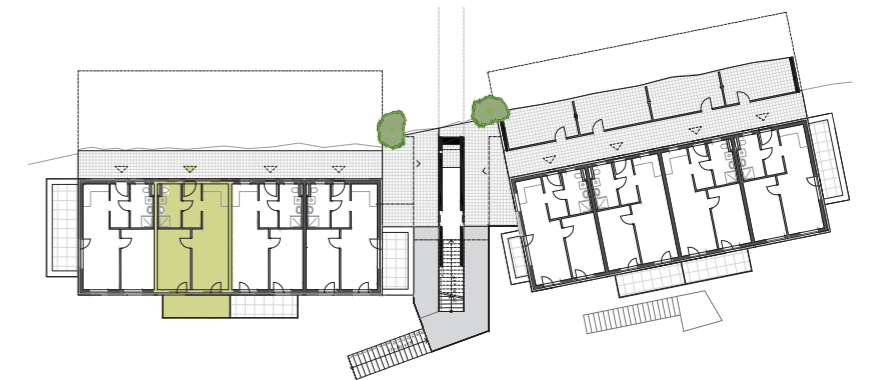

## TOP 2 ERDGESCHOSS

Wohnküche	21,83 m <sup>2</sup>
Zimmer	12,83 m <sup>2</sup>
WC/Bad	6,04 m <sup>2</sup>
Vorraum	3,75 m <sup>2</sup>
AN	1,50 m <sup>2</sup>
<b>Gesamt</b>	<b>45,95 m<sup>2</sup></b>
Balkon	9,59 m <sup>2</sup>

Ein Projekt der

**PREIS: € 169.620,--**

Dieser Plan ist zum Anfertigen von Einbaumöbeln nicht geeignet. Statische und bauphysikalische Details sind nicht Planinhalt. Die Einrichtung ist nur illustrativ dargestellt und erfolgt laut Ausstattungsbeschreibung. Mass- und Flächentoleranz +/- 3%. Satz und Druckfehler ausgenommen.