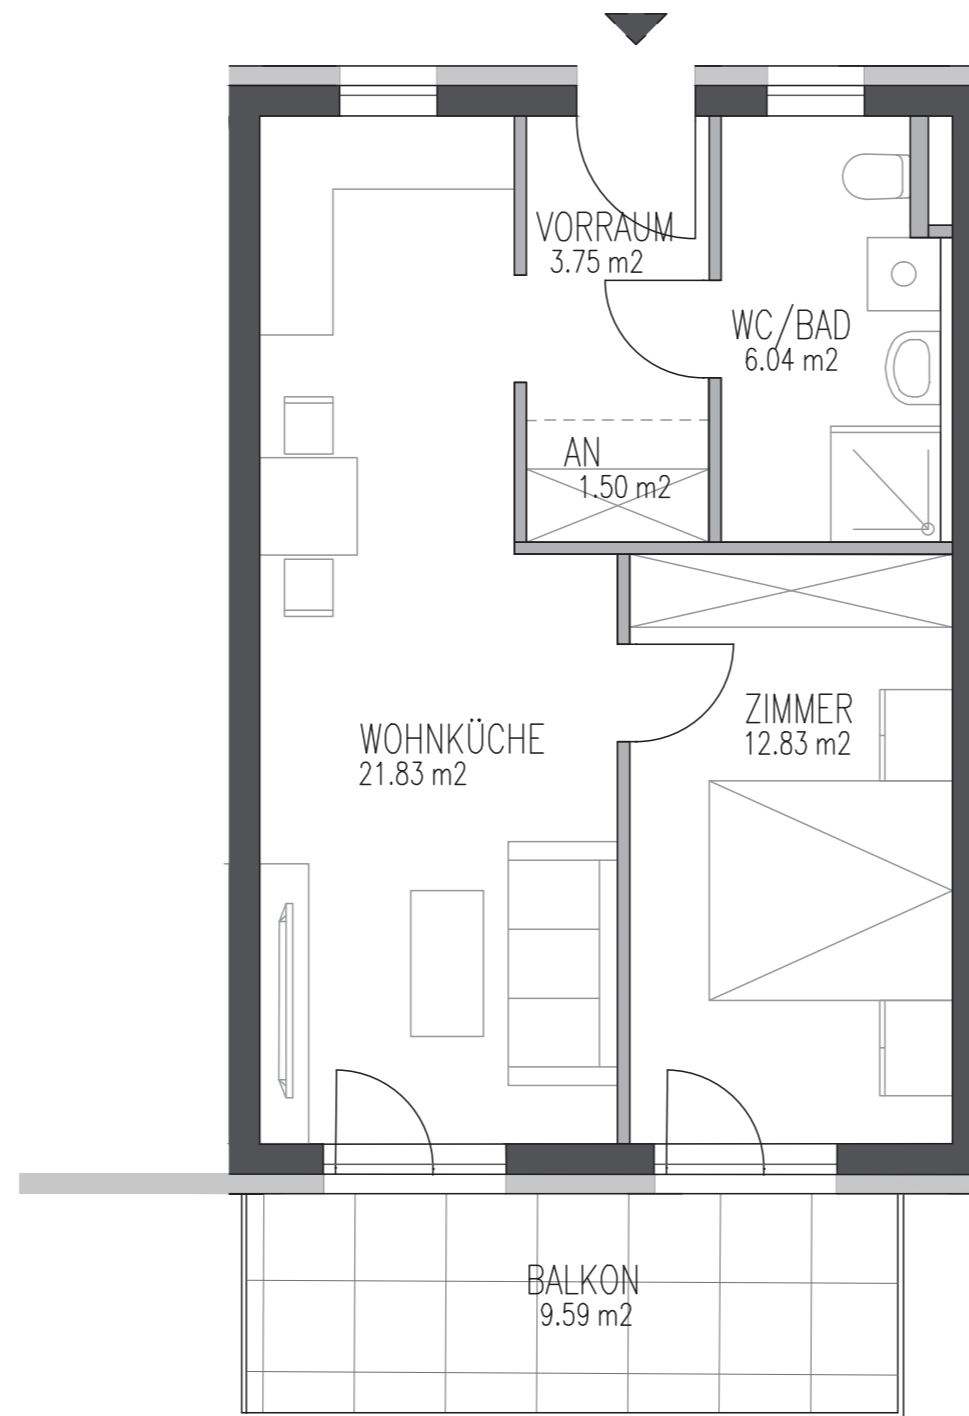

HILL RESORTS

am Schlosspark

TOP 3 ERDGESCHOSS

| | |
|---------------|----------------------------|
| Wohnküche | 21,83 m ² |
| Zimmer | 12,83 m ² |
| WC/Bad | 6,04 m ² |
| Vorraum | 3,75 m ² |
| AN | 1,50 m ² |
| Gesamt | 45,95 m² |
| Balkon | 9,59 m ² |

Ein Projekt der

PREIS: € 169.620,--

Dieser Plan ist zum Anfertigen von Einbaumöbeln nicht geeignet. Statische und bauphysikalische Details sind nicht Planinhalt. Die Einrichtung ist nur illustativ dargestellt und erfolgt laut Ausstattungsbeschreibung. Mass- und Flächentoleranz +/- 3%. Satz und Druckfehler ausgenommen.