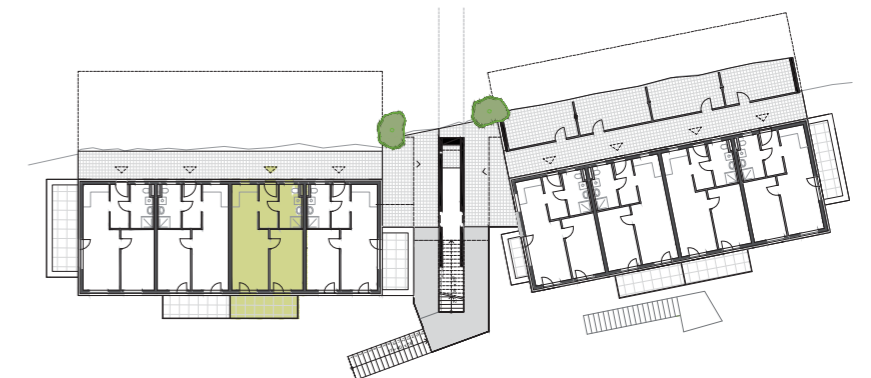

HILL RESORTS

am Schlosspark

TOP 3 ERDGESCHOSS

| | |
|---------------|----------------------------|
| Wohnküche | 21,83 m ² |
| Zimmer | 12,83 m ² |
| WC/Bad | 6,04 m ² |
| Vorraum | 3,75 m ² |
| AN | 1,50 m ² |
| Gesamt | 45,95 m² |
| Balkon | 9,59 m ² |

Ein Projekt der

PREIS: € 169.620,--

Dieser Plan ist zum Anfertigen von Einbaumöbeln nicht geeignet. Statische und bauphysikalische Details sind nicht Planinhalt. Die Einrichtung ist nur illustativ dargestellt und erfolgt laut Ausstattungsbeschreibung. Mass- und Flächentoleranz +/- 3%. Satz und Druckfehler ausgenommen.