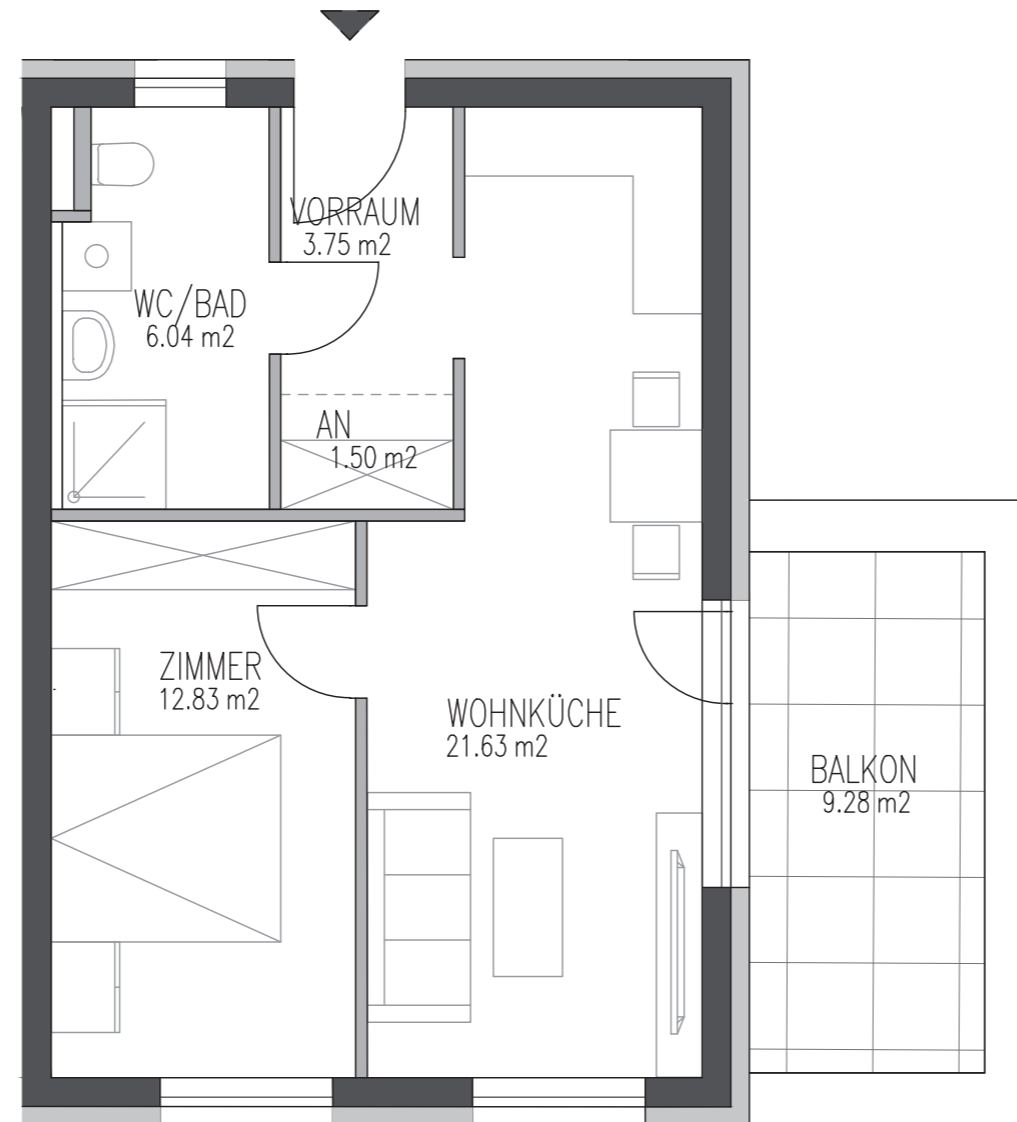

HILL RESORTS

am Schlosspark

Ein Projekt der

TOP 4 ERDGESCHOSS

Wohnküche	21,63 m ²
Zimmer	12,83 m ²
WC/Bad	6,04 m ²
Vorraum	3,75 m ²
AN	1,50 m ²
Gesamt	45,75 m²
Balkon	9,28 m ²

PREIS: € 171.110,--

Dieser Plan ist zum Anfertigen von Einbaumöbeln nicht geeignet. Statische und bauphysikalische Details sind nicht Planinhalt. Die Einrichtung ist nur illustativ dargestellt und erfolgt laut Ausstattungsbeschreibung. Mass- und Flächentoleranz +/- 3%. Satz und Druckfehler ausgenommen.