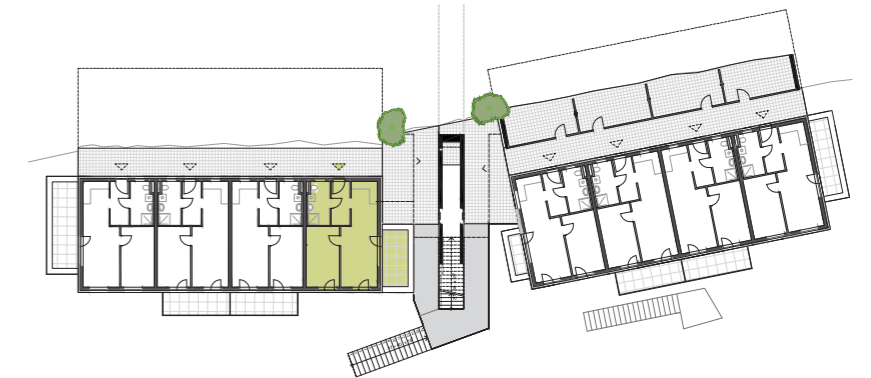

HILL RESORTS

am Schlosspark

Ein Projekt der

TOP 4 ERDGESCHOSS

Wohnküche	21,63 m ²
Zimmer	12,83 m ²
WC/Bad	6,04 m ²
Vorraum	3,75 m ²
AN	1,50 m ²
Gesamt	45,75 m²
Balkon	9,28 m ²

PREIS: € 171.110,--

Dieser Plan ist zum Anfertigen von Einbaumöbeln nicht geeignet. Statische und bauphysikalische Details sind nicht Planinhalt. Die Einrichtung ist nur illustativ dargestellt und erfolgt laut Ausstattungsbeschreibung. Mass- und Flächentoleranz +/- 3%. Satz und Druckfehler ausgenommen.