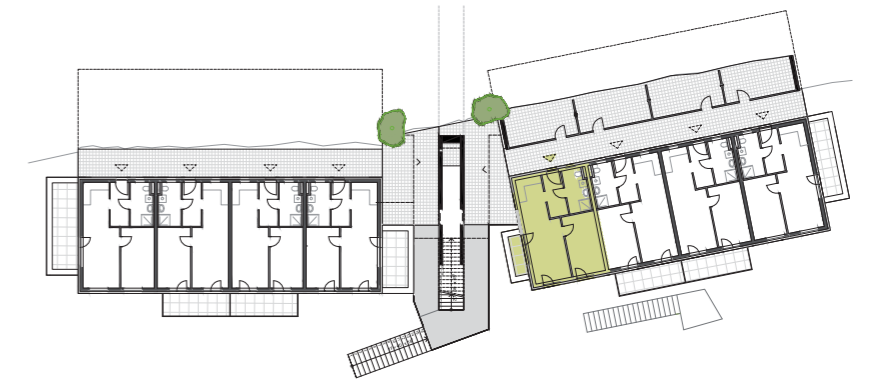

HILL RESORTS

am Schlosspark

TOP 5 ERDGESCHOSS

Wohnküche	21,63 m ²
Zimmer	12,83 m ²
WC/Bad	6,04 m ²
Vorraum	3,75 m ²
AN	1,50 m ²
Gesamt	45,75 m²
Balkon	3,38 m ²

Ein Projekt der

PREIS: € 173.640,--

Dieser Plan ist zum Anfertigen von Einbaumöbeln nicht geeignet. Statische und bauphysikalische Details sind nicht Planinhalt. Die Einrichtung ist nur illustativ dargestellt und erfolgt laut Ausstattungsbeschreibung. Mass- und Flächentoleranz +/- 3%. Satz und Druckfehler ausgenommen.