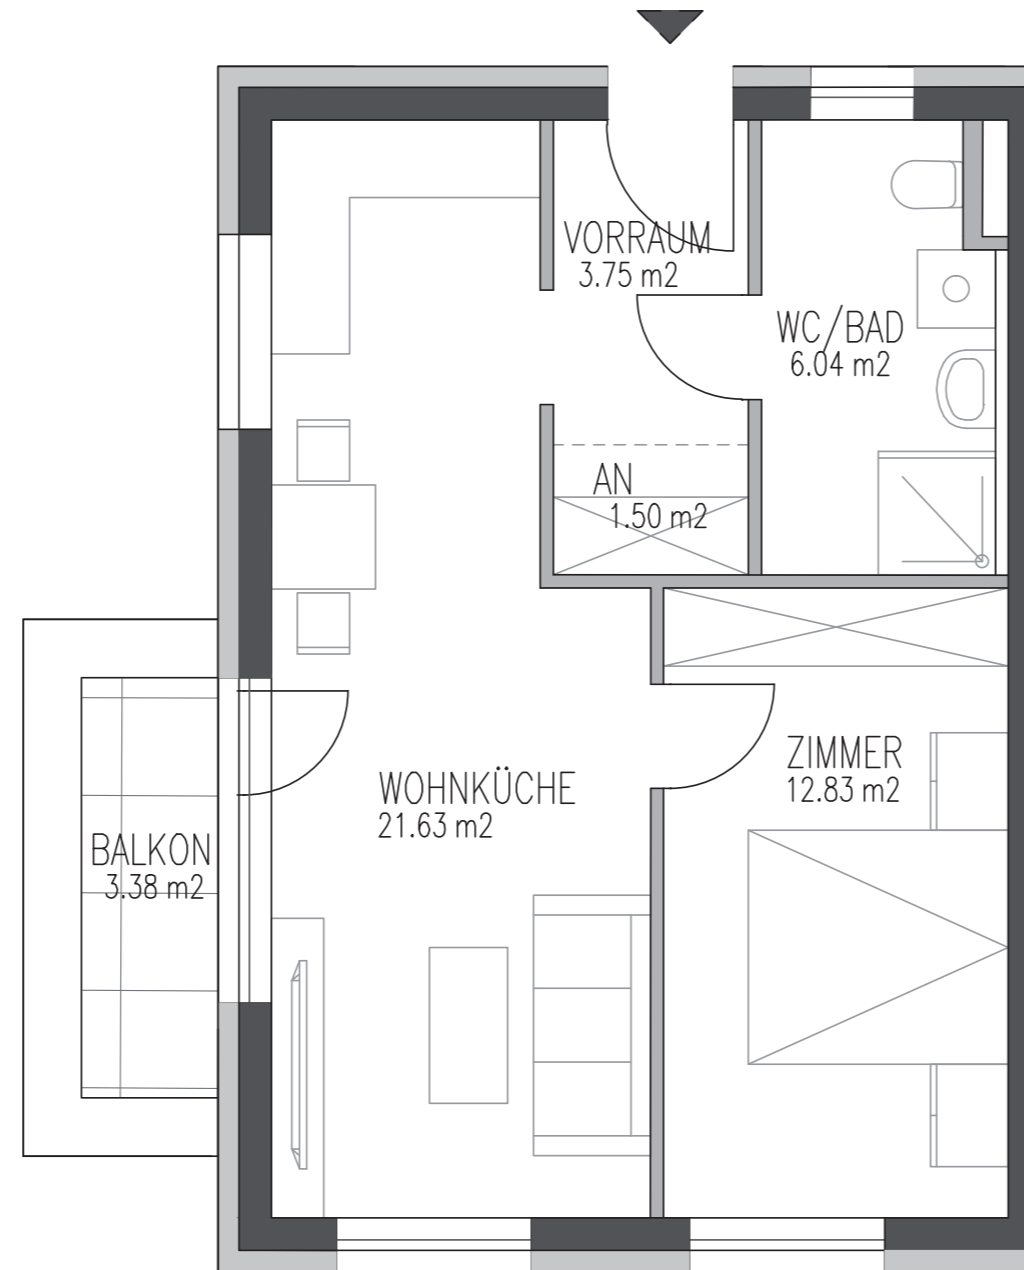

HILL RESORTS

am Schlosspark

TOP 5 ERDGESCHOSS

Wohnküche	21,63 m ²
Zimmer	12,83 m ²
WC/Bad	6,04 m ²
Vorraum	3,75 m ²
AN	1,50 m ²
Gesamt	45,75 m²
Balkon	3,38 m ²

Ein Projekt der

PREIS: € 173.640,--

Dieser Plan ist zum Anfertigen von Einbaumöbeln nicht geeignet. Statische und bauphysikalische Details sind nicht Planinhalt. Die Einrichtung ist nur illustativ dargestellt und erfolgt laut Ausstattungsbeschreibung. Mass- und Flächentoleranz +/- 3%. Satz und Druckfehler ausgenommen.