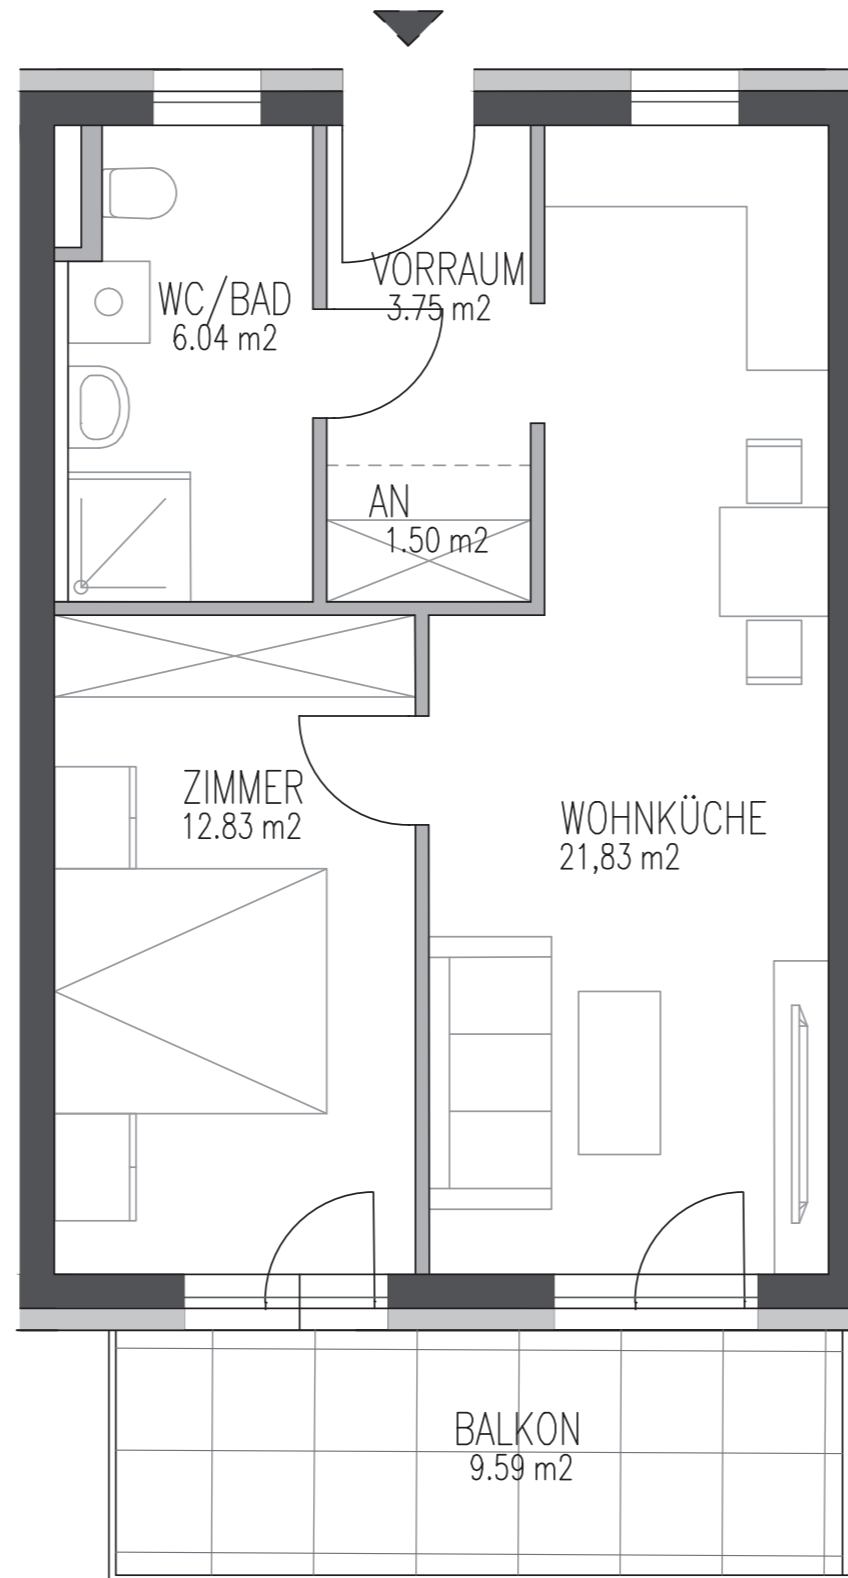

HILL RESORTS

am Schlosspark

TOP 6 ERDGESCHOSS

Wohnküche	21,83 m ²
Zimmer	12,83 m ²
WC/Bad	6,04 m ²
Vorraum	3,75 m ²
AN	1,50 m ²
Gesamt	45,95 m²
Balkon	9,59 m ²

Ein Projekt der

PREIS: € 169.620,--

Dieser Plan ist zum Anfertigen von Einbaumöbeln nicht geeignet. Statische und bauphysikalische Details sind nicht Planinhalt. Die Einrichtung ist nur illustrativ dargestellt und erfolgt laut Ausstattungsbeschreibung. Mass- und Flächentoleranz +/- 3%. Satz und Druckfehler ausgenommen.