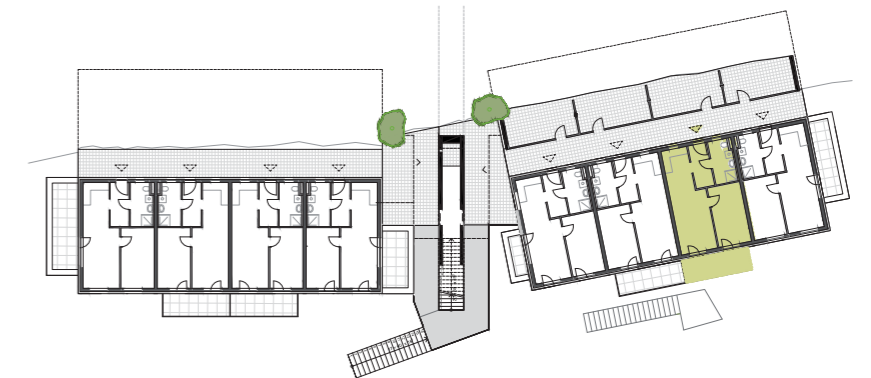

HILL RESORTS

am Schlosspark

TOP 7 ERDGESCHOSS

Wohnküche	21,83 m ²
Zimmer	12,83 m ²
WC/Bad	6,04 m ²
Vorraum	3,75 m ²
AN	1,50 m ²
Gesamt	45,95 m²
Balkon	9,59 m ²

PREIS: € 169.620,--

Dieser Plan ist zum Anfertigen von Einbaumöbeln nicht geeignet. Statische und bauphysikalische Details sind nicht Planinhalt. Die Einrichtung ist nur illustativ dargestellt und erfolgt laut Ausstattungsbeschreibung. Mass- und Flächentoleranz +/- 3%. Satz und Druckfehler ausgenommen.