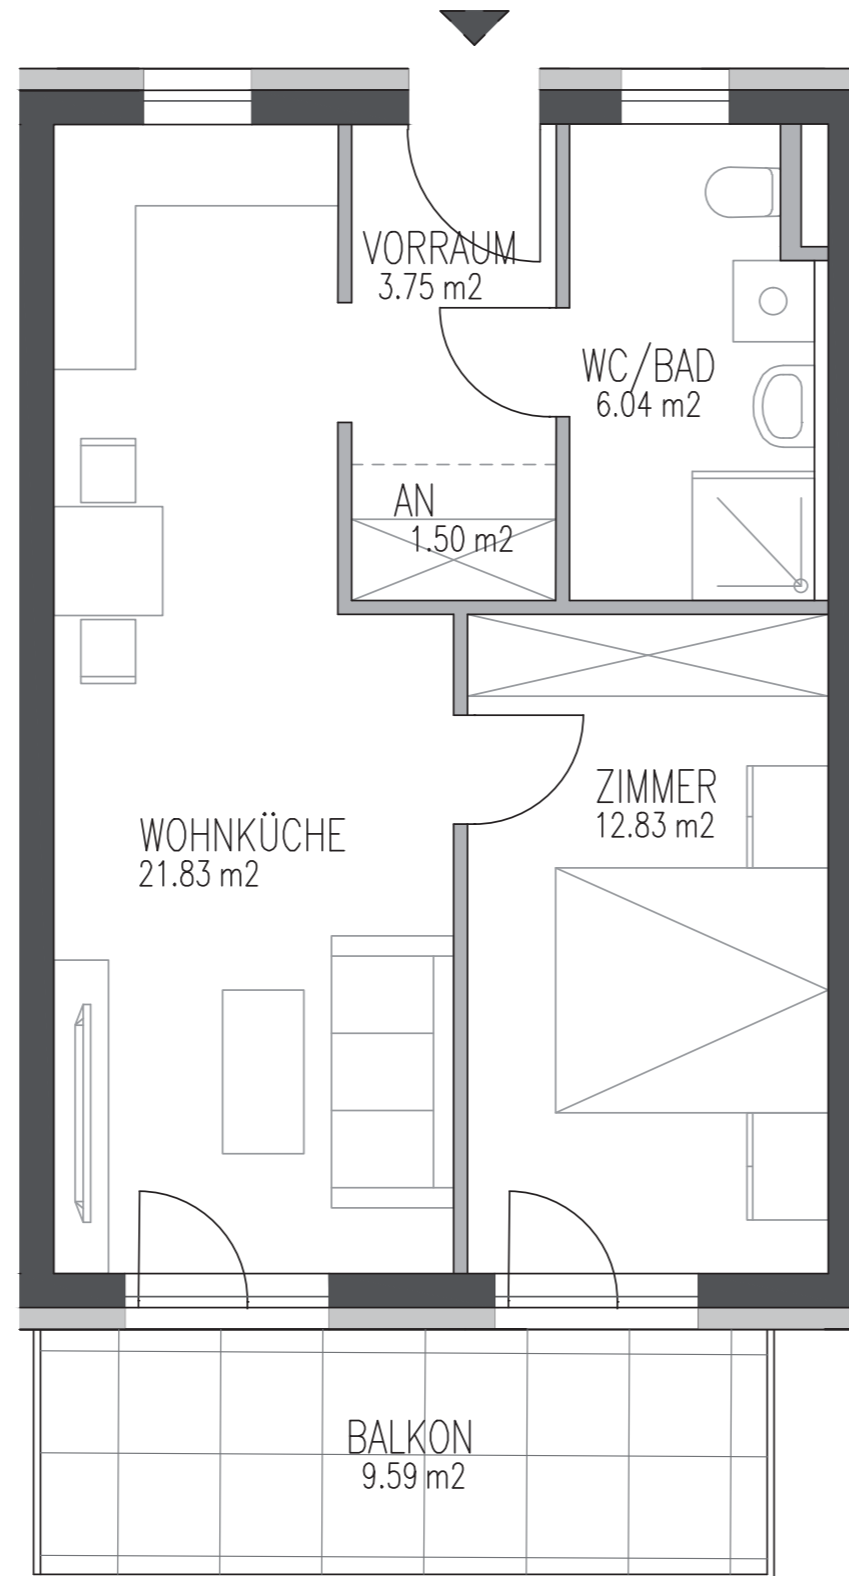

HILL RESORTS

am Schlosspark

TOP 7 ERDGESCHOSS

Wohnküche	21,83 m ²
Zimmer	12,83 m ²
WC/Bad	6,04 m ²
Vorraum	3,75 m ²
AN	1,50 m ²
Gesamt	45,95 m²
Balkon	9,59 m ²

PREIS: € 169.620,--

Dieser Plan ist zum Anfertigen von Einbaumöbeln nicht geeignet. Statische und bauphysikalische Details sind nicht Planinhalt. Die Einrichtung ist nur illustativ dargestellt und erfolgt laut Ausstattungsbeschreibung. Mass- und Flächentoleranz +/- 3%. Satz und Druckfehler ausgenommen.