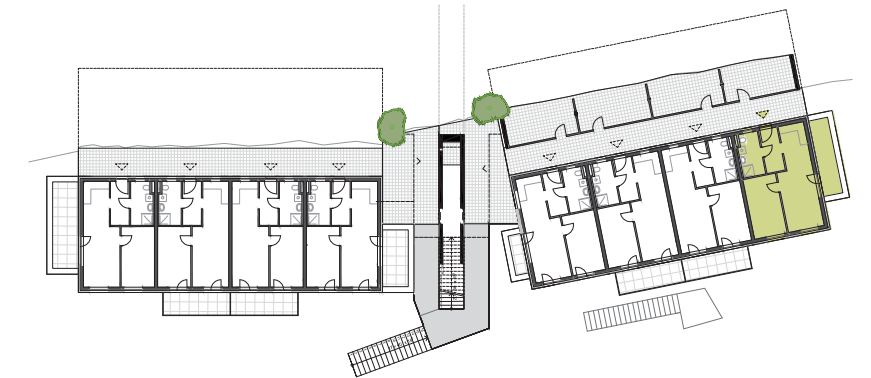

HILL RESORTS

am Schlosspark

TOP 8 ERDGESCHOSS

Wohnküche	21,63 m ²
Zimmer	12,83 m ²
WC/Bad	6,04 m ²
Vorraum	3,75 m ²
AN	1,50 m ²
Gesamt	45,75 m²
Balkon	9,51 m ²

Ein Projekt der

PREIS: € 172.110,--

Dieser Plan ist zum Anfertigen von Einbaumöbeln nicht geeignet. Statische und bauphysikalische Details sind nicht Planinhalt. Die Einrichtung ist nur illustrativ dargestellt und erfolgt laut Ausstattungsbeschreibung. Mass- und Flächentoleranz +/- 3%. Satz und Druckfehler ausgenommen.