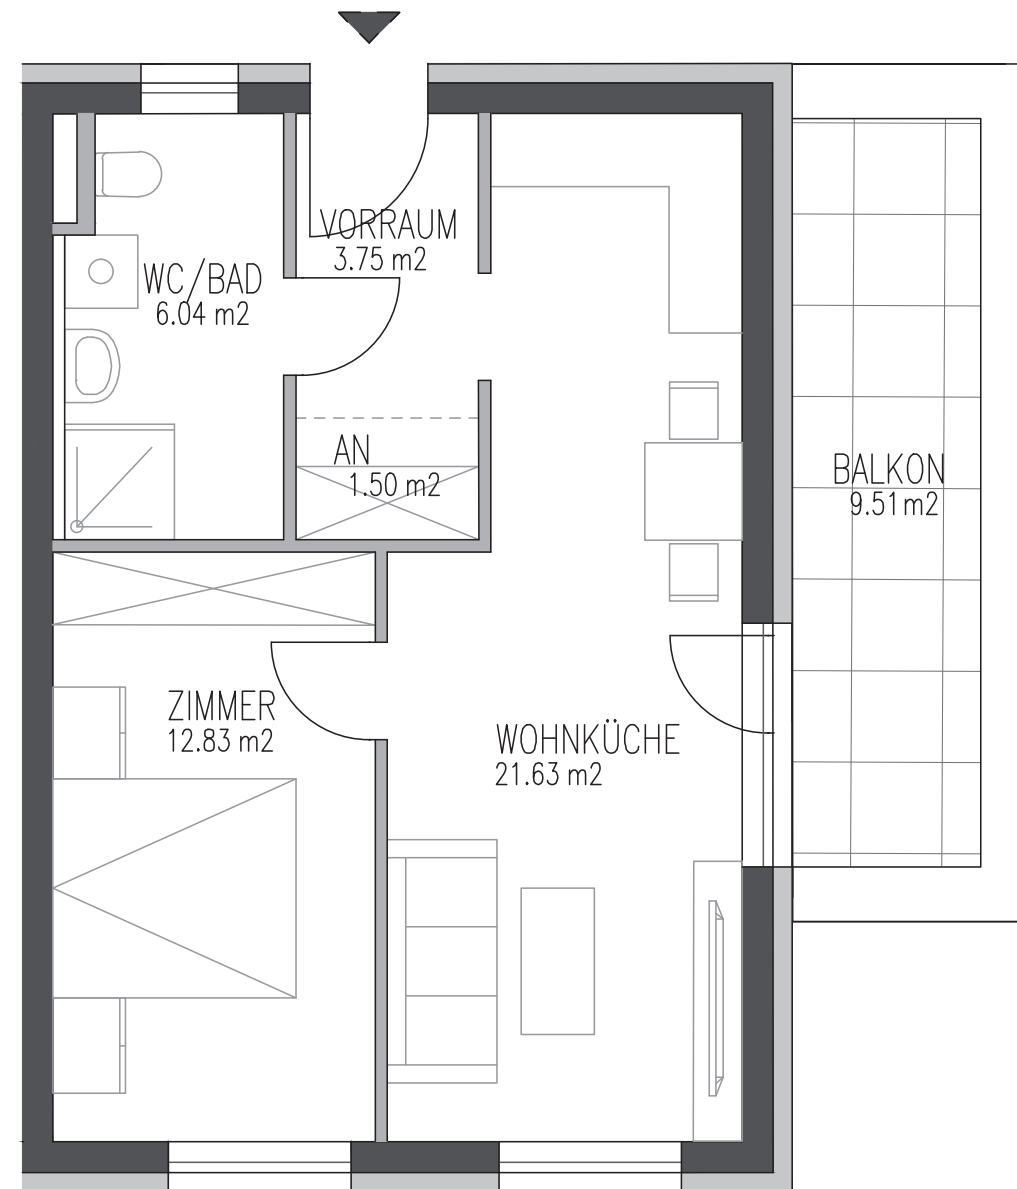

HILL RESORTS

am Schlosspark

TOP 8 ERDGESCHOSS

Wohnküche	21,63 m ²
Zimmer	12,83 m ²
WC/Bad	6,04 m ²
Vorraum	3,75 m ²
AN	1,50 m ²
Gesamt	45,75 m²
Balkon	9,51 m ²

Ein Projekt der

PREIS: € 172.110,--

Dieser Plan ist zum Anfertigen von Einbaumöbeln nicht geeignet. Statische und bauphysikalische Details sind nicht Planinhalt. Die Einrichtung ist nur illustrativ dargestellt und erfolgt laut Ausstattungsbeschreibung. Mass- und Flächentoleranz +/- 3%. Satz und Druckfehler ausgenommen.